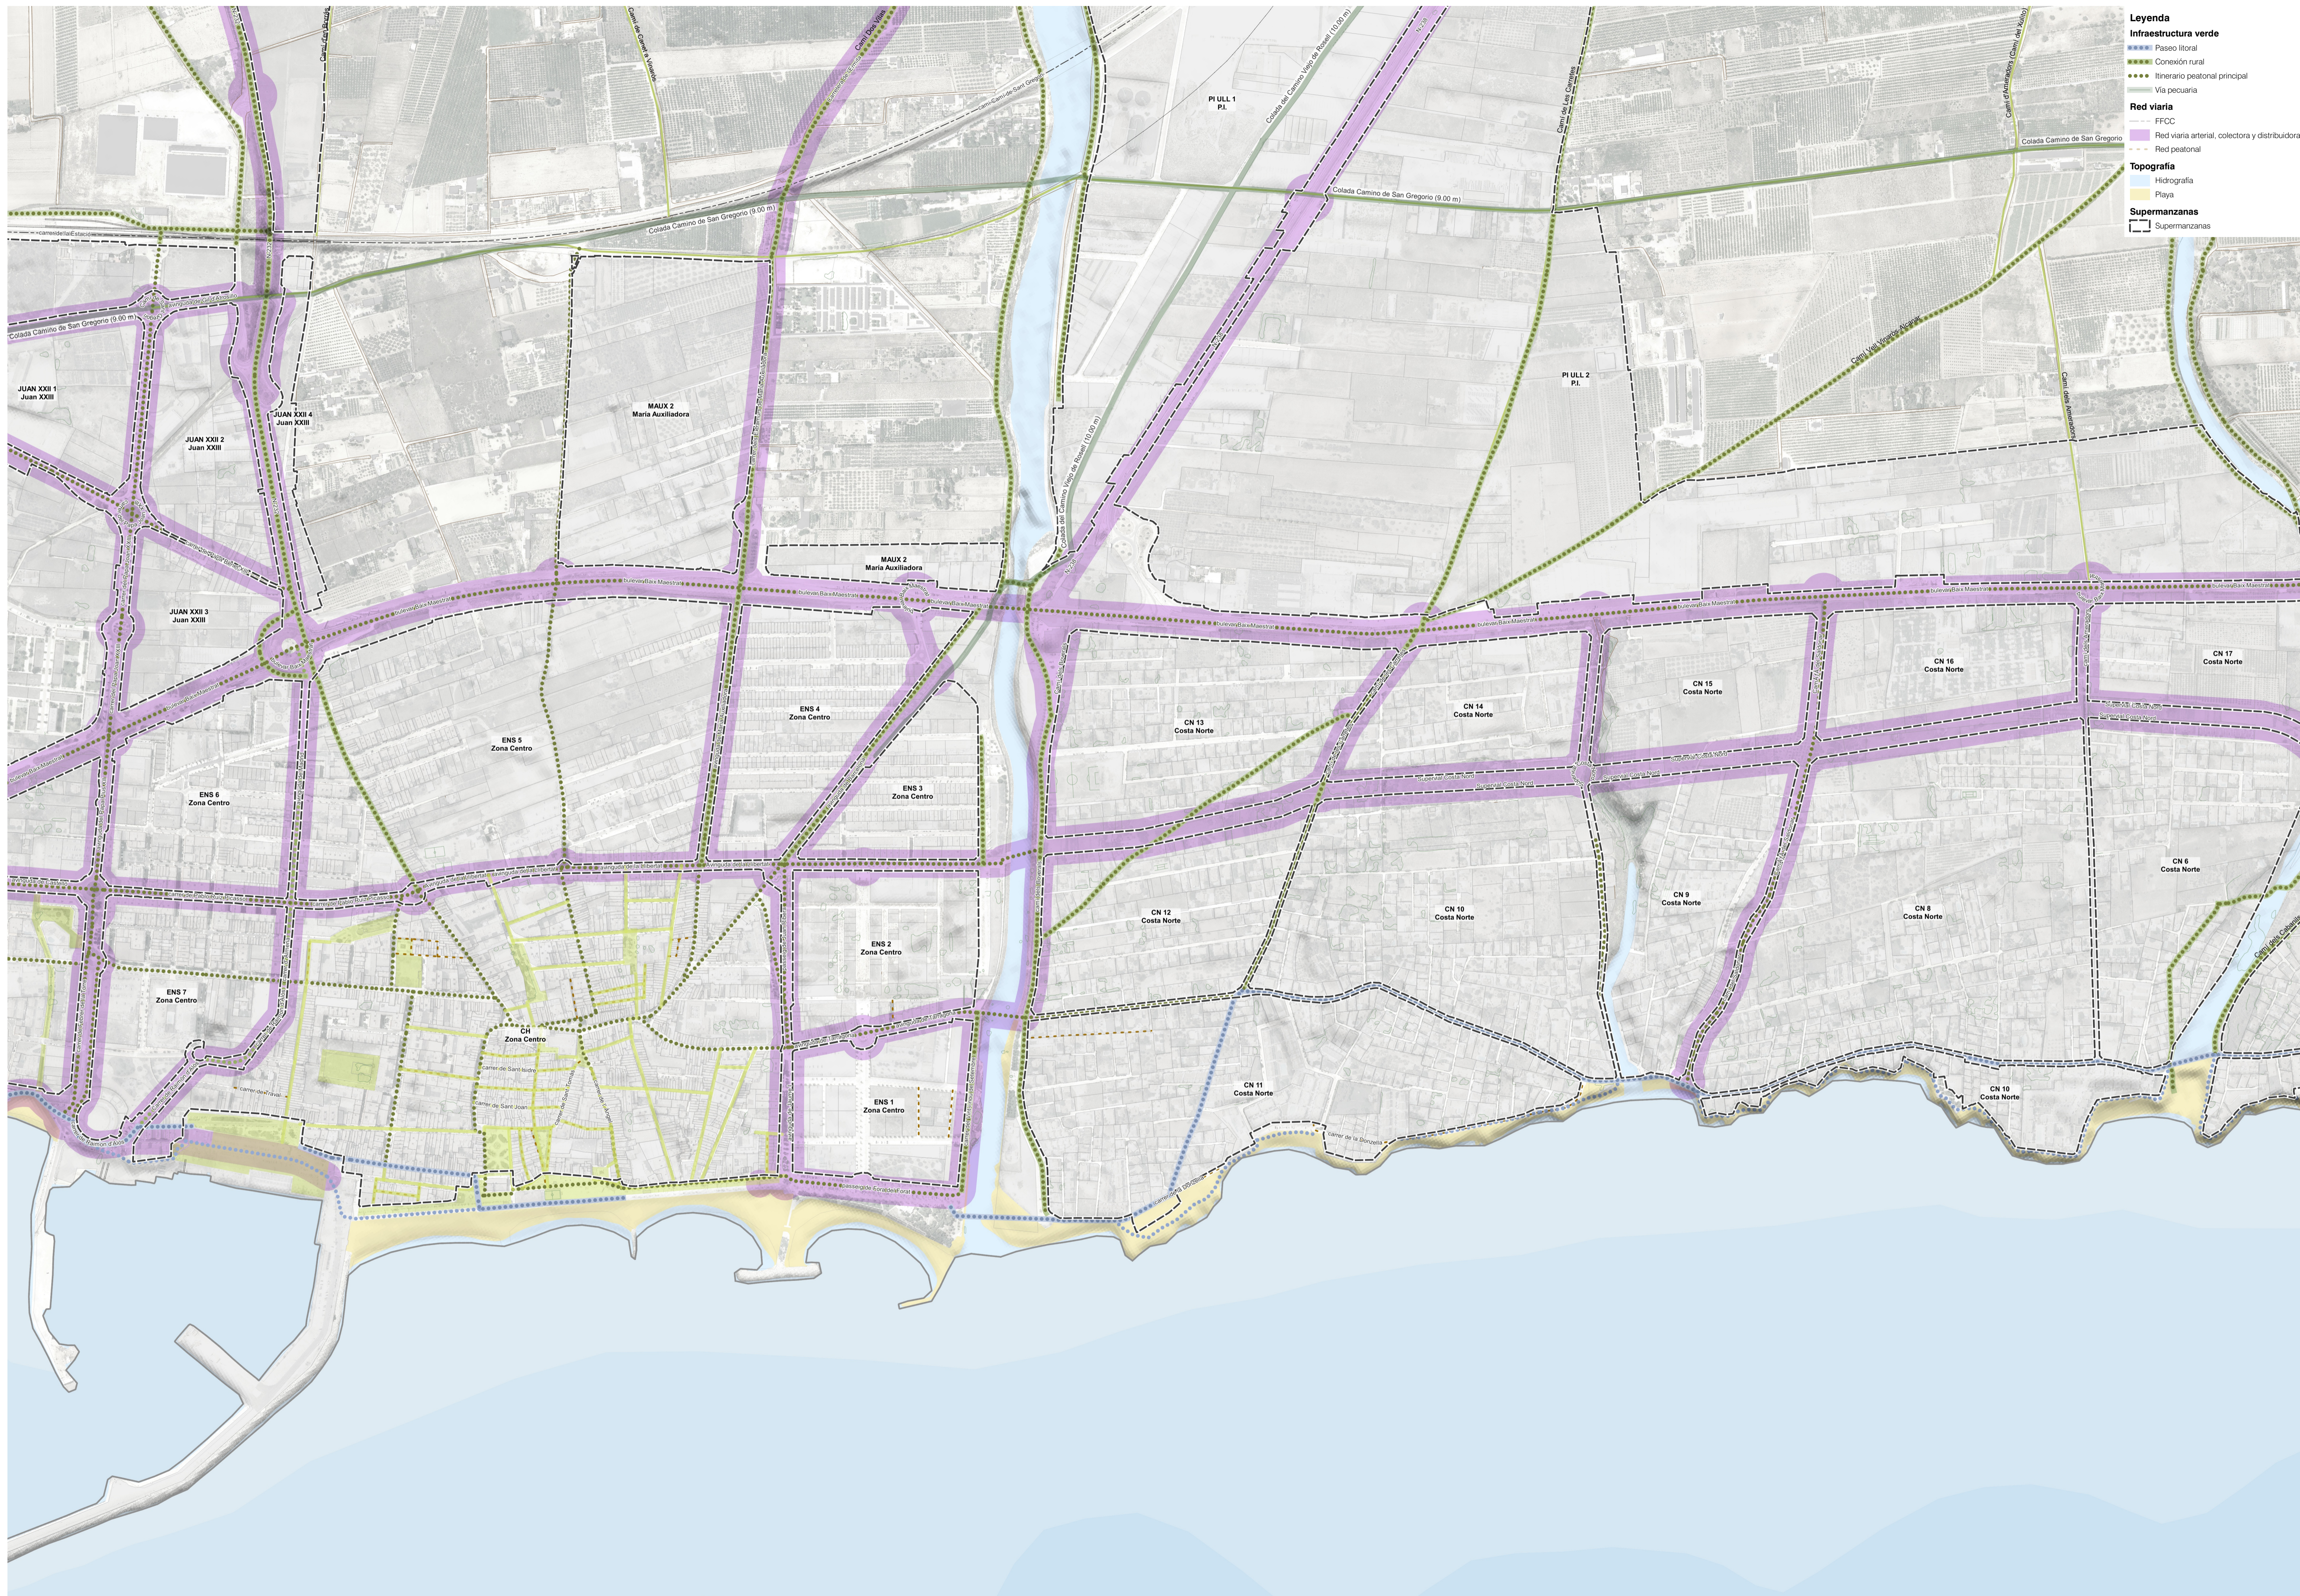

PLAN SUPERMANZANAS

Sm01. Plan supermanzanas

Sm01.0 Plano General

Sm01.1 Plano Costa Sur

Sm01.2 Plano Zona Centro

Sm01.3 Plano Costa Norte

- Leyenda**
- Infraestructura verde**
 - Paseo litoral
 - Conexión rural
 - Itinerario peatonal principal
 - Vía pecuaria
 - Red viaria**
 - FFCC
 - Red viaria arterial, colectora y distribuidora
 - Red peatonal
 - Topografía**
 - Hidrografía
 - Playa
 - Supermanzanas**
 - Supermanzanas

- Legenda**
- Infraestructura verde**
 - Paseo litoral
 - Conexión rural
 - Itinerario peatonal principal
 - Vía pecuaria
 - Red viaria**
 - FFCC
 - Red viaria arterial, colectora y distribuidora
 - Red peatonal
 - Topografía**
 - Hidrografía
 - Playa
 - Supermanzanas**
 - Supermanzanas

- Leyenda**
- Infraestructura verde**
 - Paseo litoral
 - Conexión rural
 - Itinerario peatonal principal
 - Vía pecuaria
 - Red viaria**
 - FFCC
 - Red viaria arterial, colectora y distribuidora
 - Red peatonal
 - Topografía**
 - Hidrografía
 - Playa
 - Supermanzanas**
 - Supermanzanas