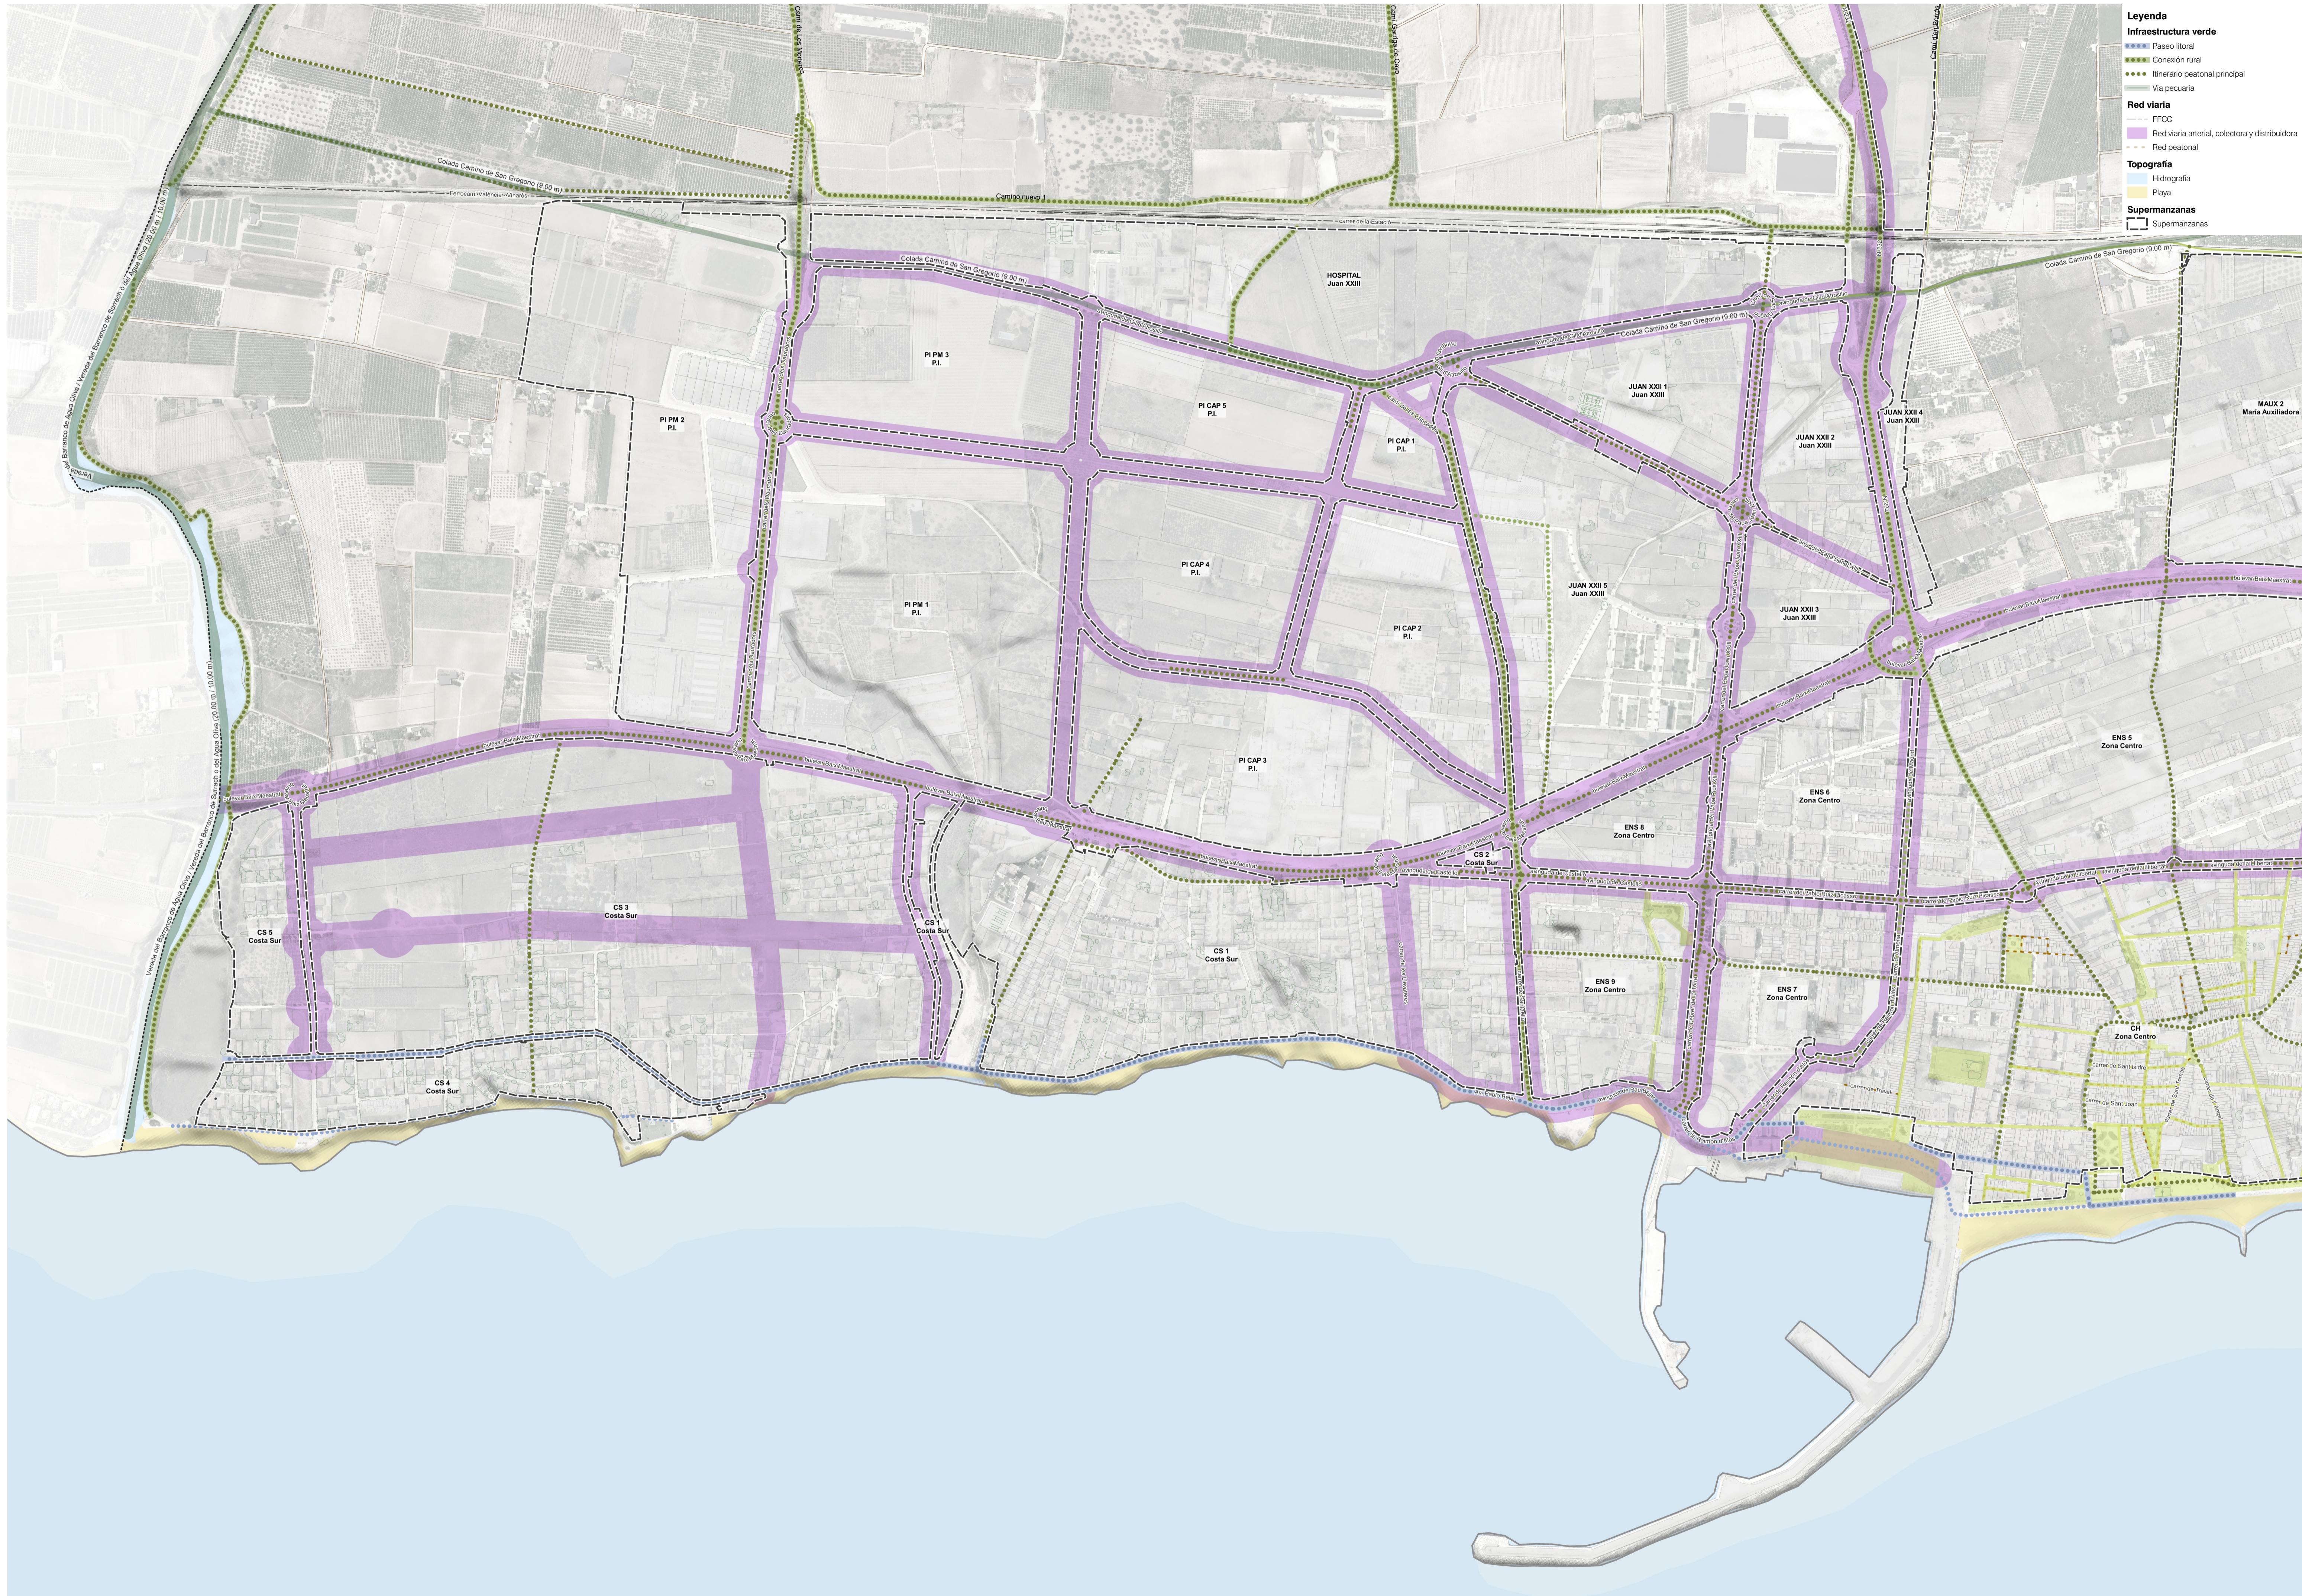

PLAN SUPERMANZANAS

Sm01. Plan supermanzanas

Sm01.0 Plano General

Sm01.1 Plano Costa Sur

Sm01.2 Plano Zona Centro

Sm01.3 Plano Costa Norte

- Leyenda**
- Infraestructura verde**
 - Paseo litoral
 - Conexión rural
 - Itinerario peatonal principal
 - Vía pecuaria
 - Red viaria**
 - FFCC
 - Red viaria arterial, colectora y distribuidora
 - Red peatonal
 - Topografía**
 - Hidrografía
 - Playa
 - Supermanzanas**
 - Supermanzanas

- Legenda**
- Infraestructura verde**
 - Paseo litoral
 - Conexión rural
 - Itinerario peatonal principal
 - Vía pecuaria
 - Red viaria**
 - FFCC
 - Red viaria arterial, colectora y distribuidora
 - Red peatonal
 - Topografía**
 - Hidrografía
 - Playa
 - Supermanzanas**
 - Supermanzanas

- Leyenda**
- Infraestructura verde**
 - Paseo litoral
 - Conexión rural
 - Itinerario peatonal principal
 - Vía pecuaria
 - Red viaria**
 - FFCC
 - Red viaria arterial, colectora y distribuidora
 - Red peatonal
 - Topografía**
 - Hidrografía
 - Playa
 - Supermanzanas**
 - Supermanzanas