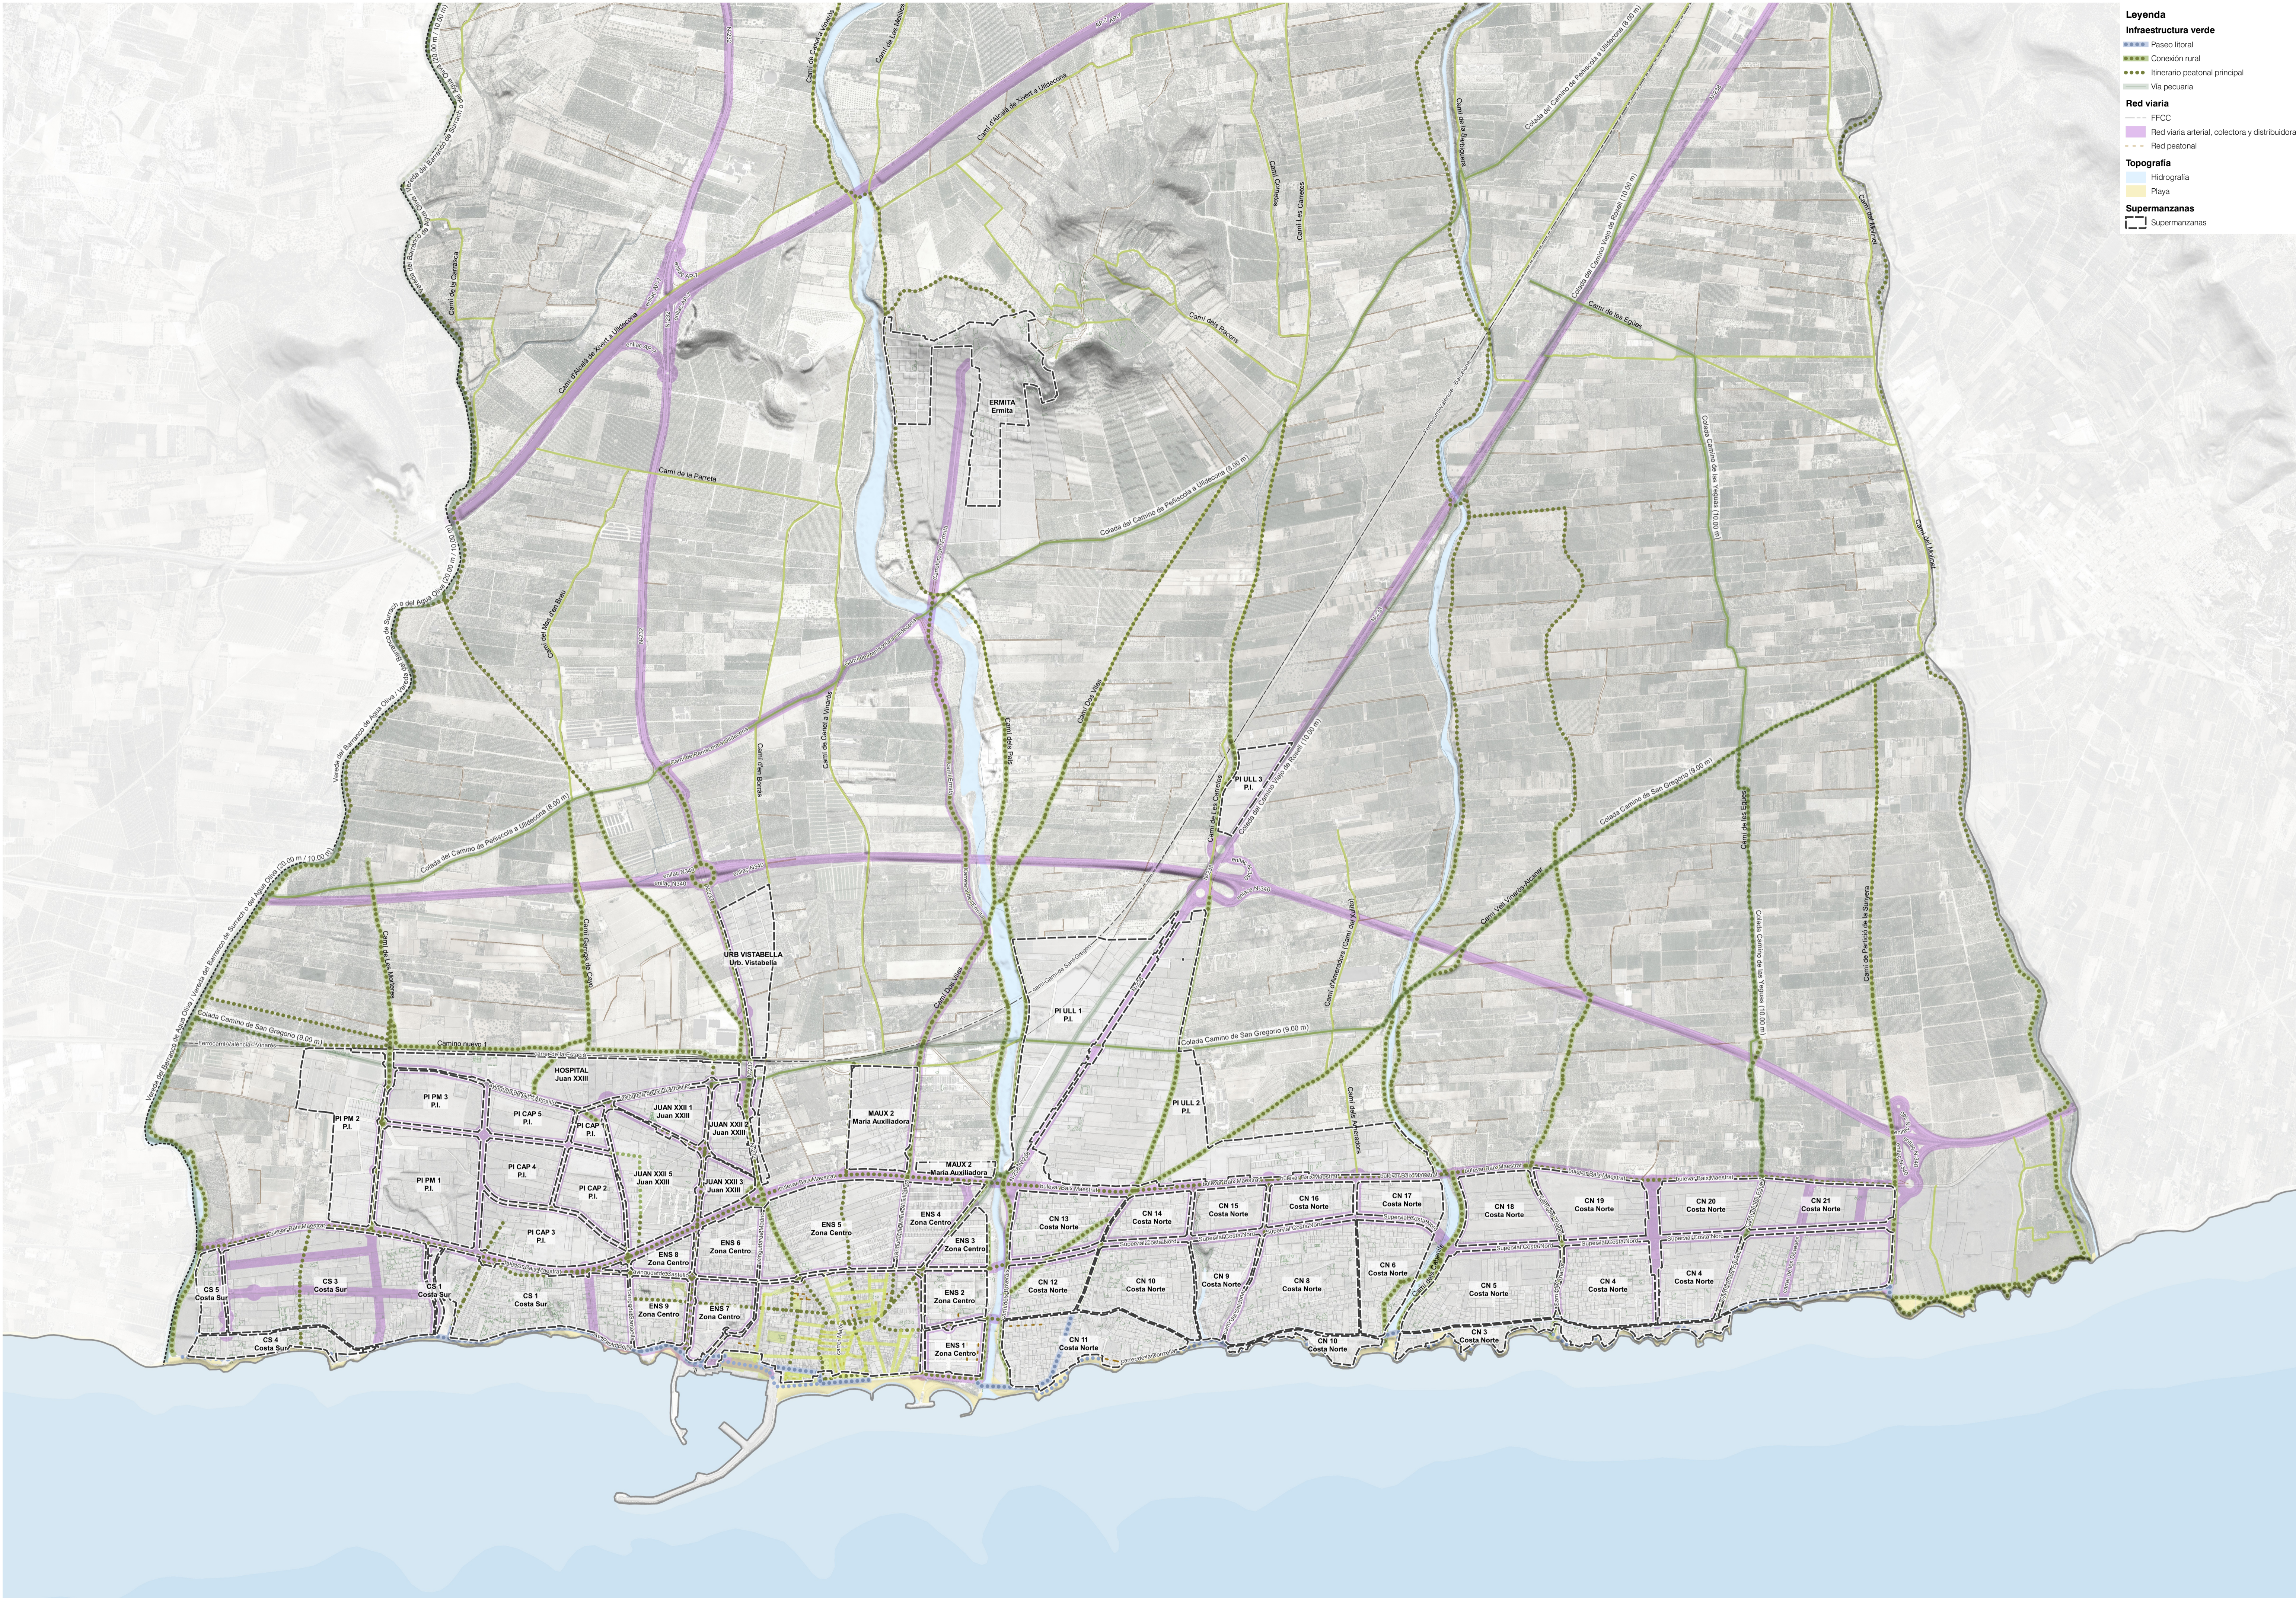

PLAN SUPERMANZANAS

Sm01. Plan supermanzanas

Sm01.0 Plano General

Sm01.1 Plano Costa Sur

Sm01.2 Plano Zona Centro

Sm01.3 Plano Costa Norte

- Leyenda**
- Infraestructura verde**
 - Paseo litoral
 - Conexión rural
 - Itinerario peatonal principal
 - Vía pecuaria
 - Red viaria**
 - FFCC
 - Red viaria arterial, colectora y distribuidora
 - Red peatonal
 - Topografía**
 - Hidrografía
 - Playa
 - Supermanzanas**
 - Supermanzanas

- Legenda**
- Infraestructura verde**
 - Paseo litoral
 - Conexión rural
 - Itinerario peatonal principal
 - Vía pecuaria
 - Red viaria**
 - FFCC
 - Red viaria arterial, colectora y distribuidora
 - Red peatonal
 - Topografía**
 - Hidrografía
 - Playa
 - Supermanzanas**
 - Supermanzanas

- Leyenda**
- Infraestructura verde**
 - Paseo litoral
 - Conexión rural
 - Itinerario peatonal principal
 - Vía pecuaria
 - Red viaria**
 - FFCC
 - Red viaria arterial, colectora y distribuidora
 - Red peatonal
 - Topografía**
 - Hidrografía
 - Playa
 - Supermanzanas**
 - Supermanzanas